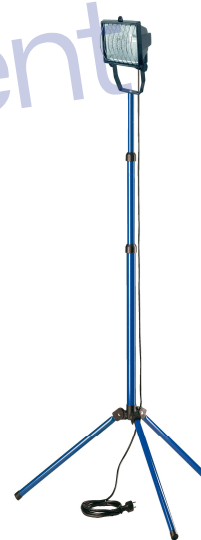

obj. č. 1 17383 0

- **Zesílená ochrana proti stříkající vodě a jemnému prachu**
- Světelný výkon 2350lm; pro použití ve venkovních prostorách
- Extrémně dlouhá životnost LED, odolnost proti nárazu
- Okamžité jasné světlo, nízký vývin tepla
- Korpus z hliníkového odlitku, bezpečnostní sklo
- Možnost nastavení sklonu s aretací

4)

Stativ BS250 pro univerzální použití všech svítidel bez stojánku

obj. č. 1 17061 0

- **Velmi stabilní ocelový profil galvanicky pozinkovaný; max. výška 2,5m**
- Spolehlivé upevnění svítidel pomocí upínacích šroubů
- Možnost natočení svítidla jak v horizontálním tak vertikálním směru
- **Nožky jsou osazeny deskami s otvory pro ukotvení – vyšší stabilita**

Standardní nákupní cena: 861,- Kč bez DPH

Akční nákupní cena: **775,- Kč bez DPH**

5)

Stativ s halogenovým reflektorem 500W – IP44

obj. č. 1 17075 0

- Univerzální stativ z ocelové trubky potažené plastem
- Plynule nastavitelná výška 0,7 – 2,0m
- **Krytí: IP44 – pro použití ve venkovních prostorách**
- V dodávce halogenová žárovka 500W
- Neoprenový kabel: 5m H05RN-F 3G1,5
- Možnost nastavení pozice halogenu ve stativu

Standardní nákupní cena: 798,- Kč bez DPH

Akční nákupní cena: **718,- Kč bez DPH**

6)

Halogenový reflektor se stojánkem 1000W, 18000lm – IP54

obj. č. 1 17115 0

- **Zesílená ochrana proti stříkající vodě a jemnému prachu**
- Odolné bezpečnostní sklo
- Ochranná kovová mřížka
- V dodávce halogenová žárovka 1000W
- Přívodní kabel H05VV-F 3G1,0; délka 1,5m
- Možnost nastavení pozice halogenu ve stojánku